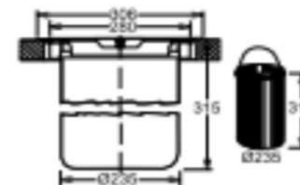

MEDIDAS	600
	700
	800
	900

JUEGO DE PLATEROS EXTRAIBLES  
CON GUIA HETTICH DE EXTRACCIÓN TOTAL  
Y BANDEJA DE ALUMINIO.  
PREPARADO PARA MODULO DE 19 MM

#### Acabado

WASTE-BIN  
INSET E12  
Acero Inoxidable/  
Sintético

**WASTE-BIN INSET E12**  
FUN 134.0035.042  
EAN 7612142230011

Exterior **Ø 306**  
Corte **Ø 280**  
Profundidad de cubo **315**  
Contenedor de **12 litros**  
Contenedor **sintético**  
Tapa de **acero inoxidable**  
Encastre