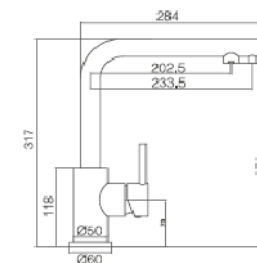

Acabado: BLANCO