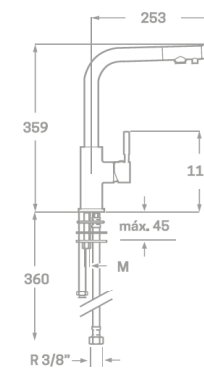

Ref: OSMOSIS