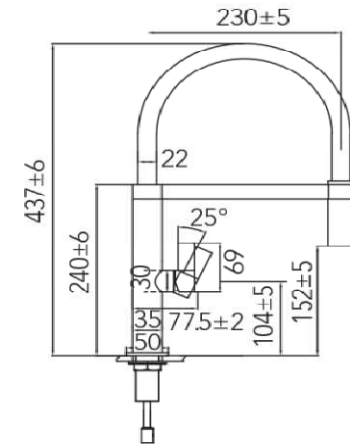

Ref: LAOS

Acabado: CROMO
BLANCO
NEGRO