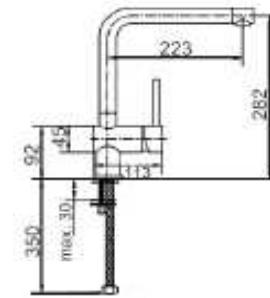

Ref: KUBIC

Acabado: CROMO

Ref: OMNIA