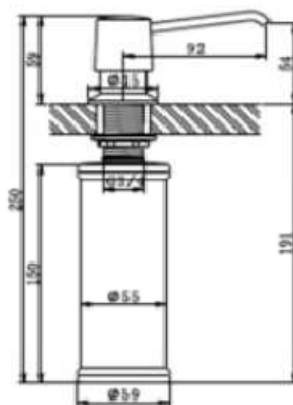

Acabado: CROMO
INOX
BLANCO
NEGRO
CREMA BEIGE

Ref: DOSIFICADOR CUADRADO JABÓN

Acabado: CROMO
INOX
NEGRO