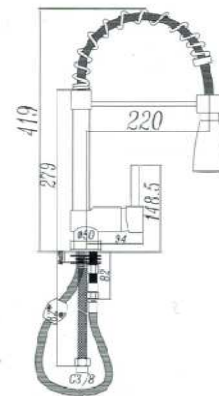

Acabado: CROMO