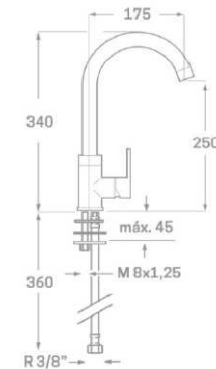

Ref: EXTRAIBLE ALTO

Acabado: CROMO

Acabado: CROMO