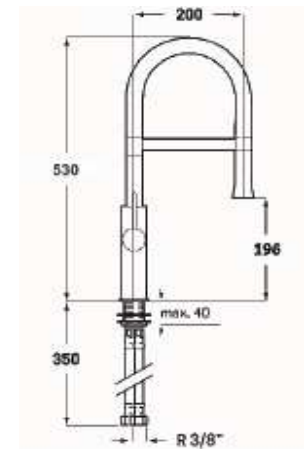

Ref: OSMOSIS

Acabado: NEGRO