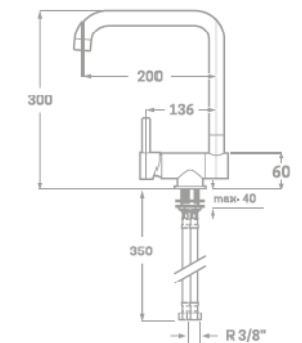

Ref: REVO
Acabado: BLANCO
NEGRO
INOX
CROMO

Acabado: CROMO