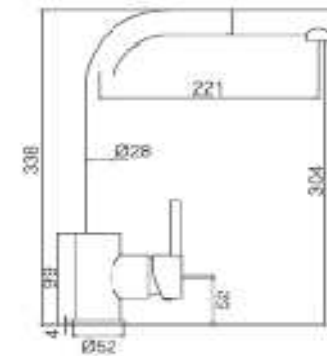

Ref: ZEUS EXTRAIBLE

Acabado: CROMO
BLANCO
NEGRO