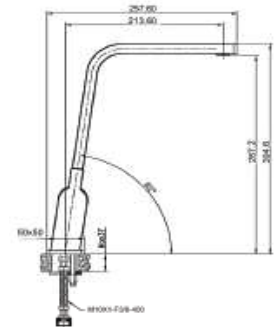

Ref: ABATIBLE

Acabado: CROMO

Ref: MISTRAL