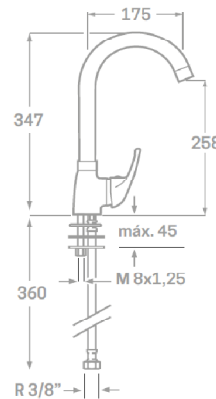

Ref: MADRID CLASSIC