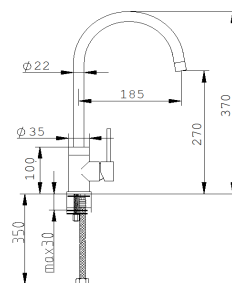

Ref: PALOS CURVO
Acabado: CROMO
INOX

Ref: MADRID

Acabado: CROMO