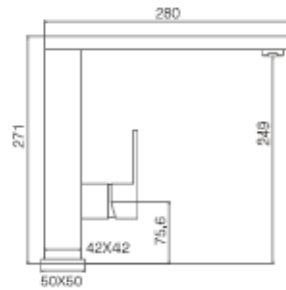

Acabado: CROMO

Acabado: CROMO

Ref: KEOPS