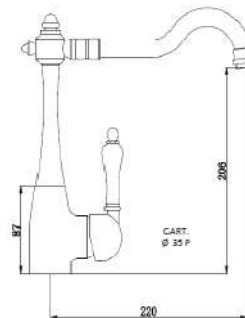

Acabado: BRONCE