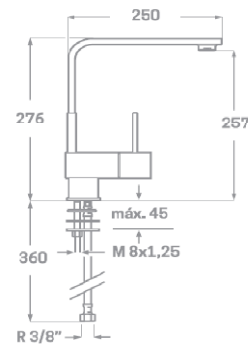

Ref: SIROCO

Acabado: CROMO

Acabado: CROMO

Ref: OMNIA