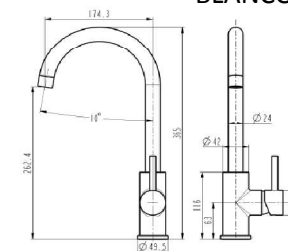

Ref: TUCÁN
Acabado: CROMO

Acabado: NEGRO
BLANCO