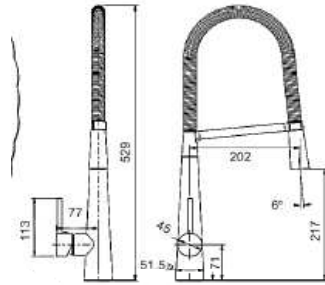

Ref: CORFÚ

Acabado: CROMO